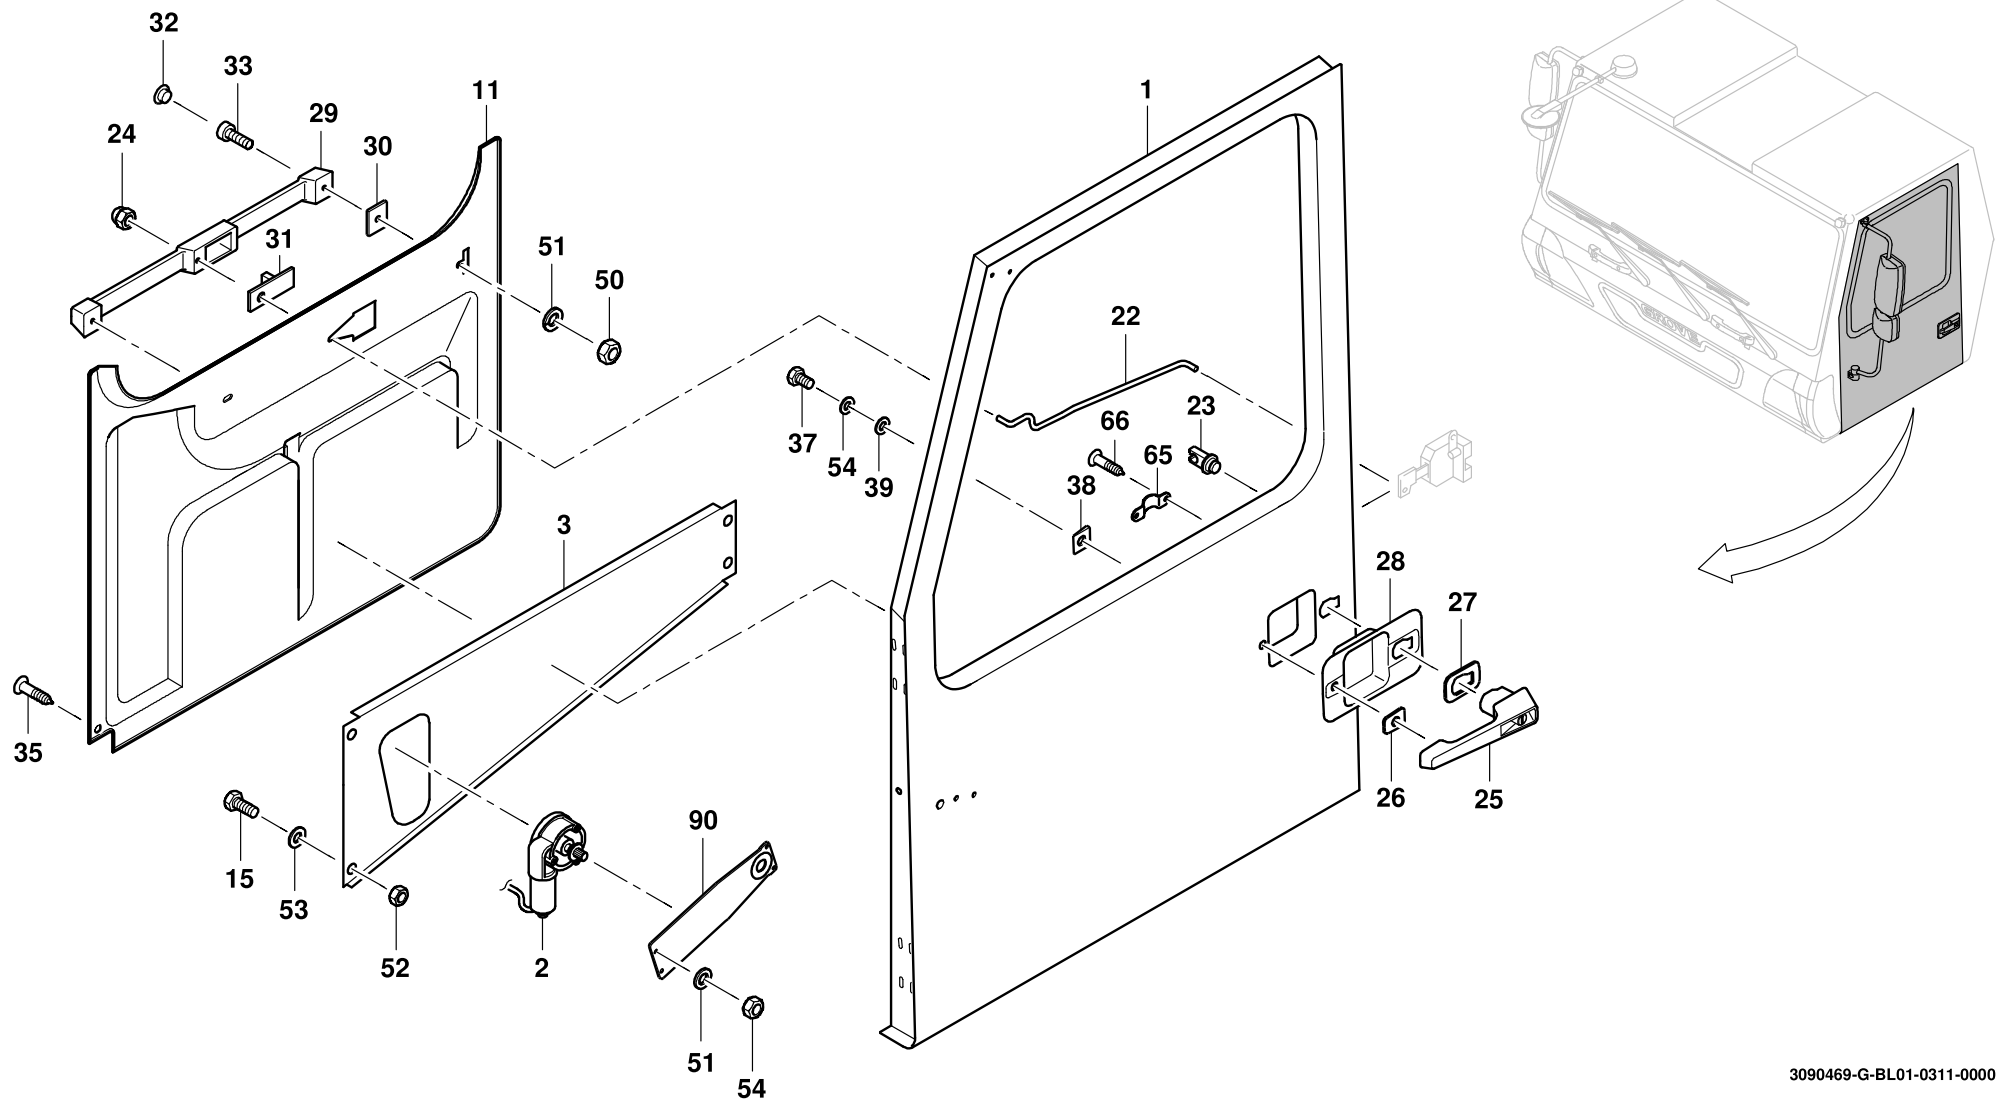

GROVE

TUER ZSB. LINKS
DOOR, LEFT

BILDTADEL
PICTORIAL DISPLAY

GMK 3050
BE 550
G 231

03.11

3090469-ETL G

1/4

3090469-G-BL01-0311-0000

GROVE

TUER ZSB. LINKS
DOOR, LEFT

BILDTADEL
PICTORIAL DISPLAY

GMK 3050
BE 550
G 231

03.11

3090469-ETL G

2/4

GROVE

TUER ZSB. LINKS
DOOR, LEFT

BILDTADEL
PICTORIAL DISPLAY

GMK 3050
BE 550
G 231

03.11

3090469-ETL G

3/4

GROVE

TUER ZSB. LINKS
DOOR, LEFT