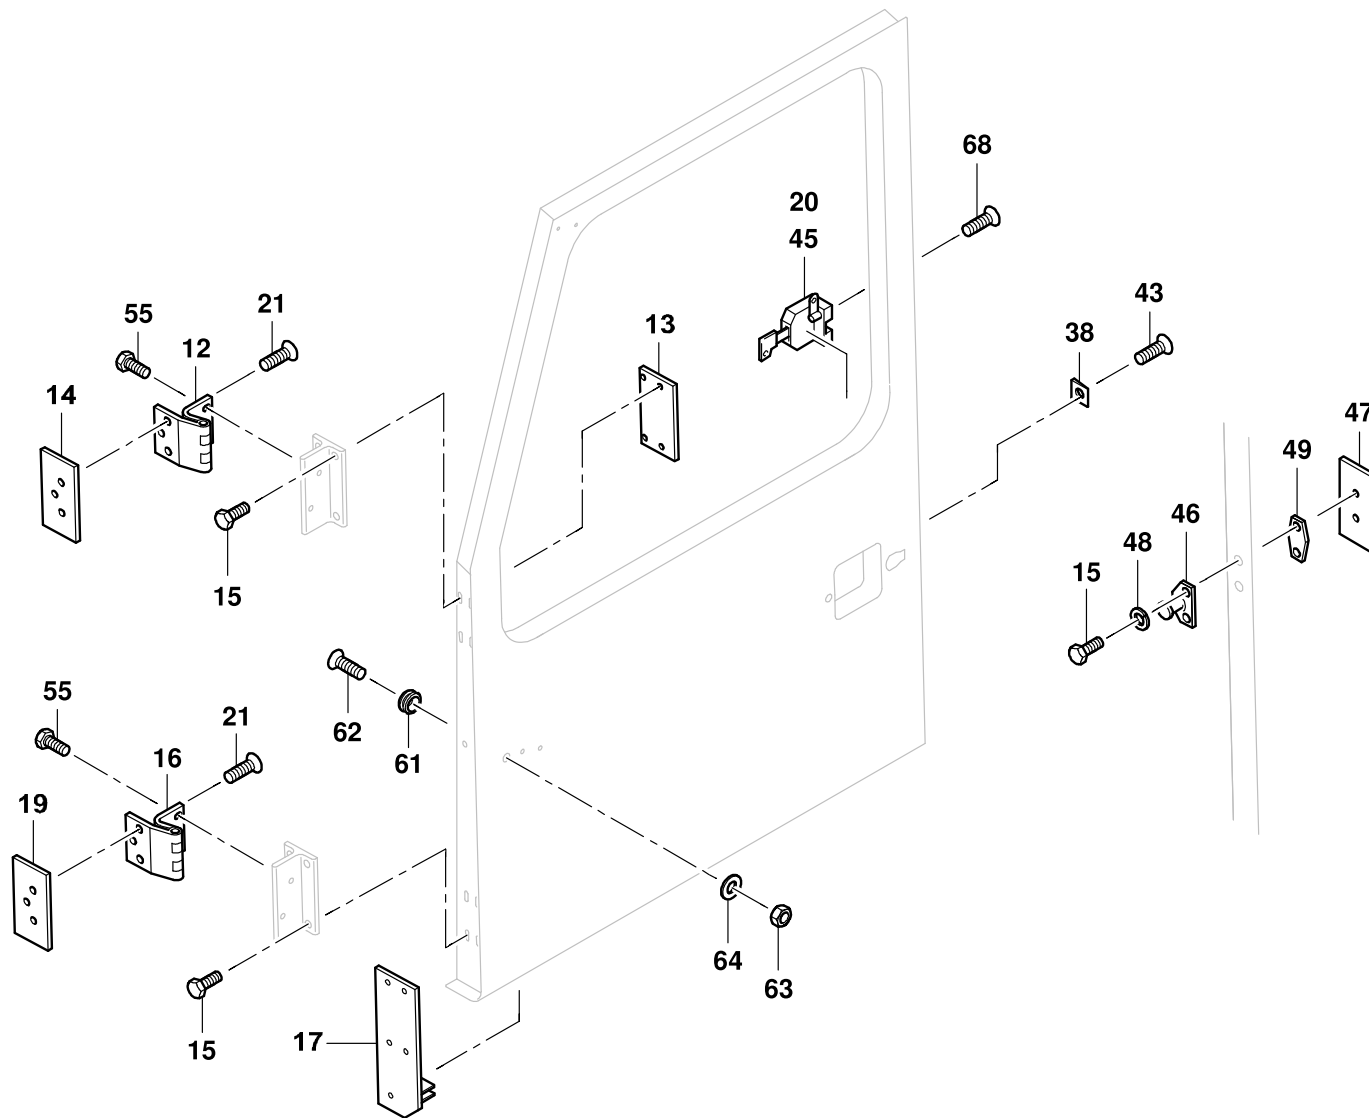

GROVE

TUER ZSB. LINKS
DOOR, LEFT

BILDTADEL
PICTORIAL DISPLAY

GMK 3050
BE 550
G 231

03.11

3090469-ETL G

1/4

3090469-G-BL01-0311-0000

GROVE

TUER ZSB. LINKS
DOOR, LEFT

BILDTADEL
PICTORIAL DISPLAY

GMK 3050
BE 550
G 231

03.11

3090469-ETL G

2/4

GROVE

TUER ZSB. LINKS
DOOR, LEFT

BILDTADEL
PICTORIAL DISPLAY

GMK 3050
BE 550
G 231

03.11

3090469-ETL G

3/4

GROVE

TUER ZSB. LINKS
DOOR, LEFT