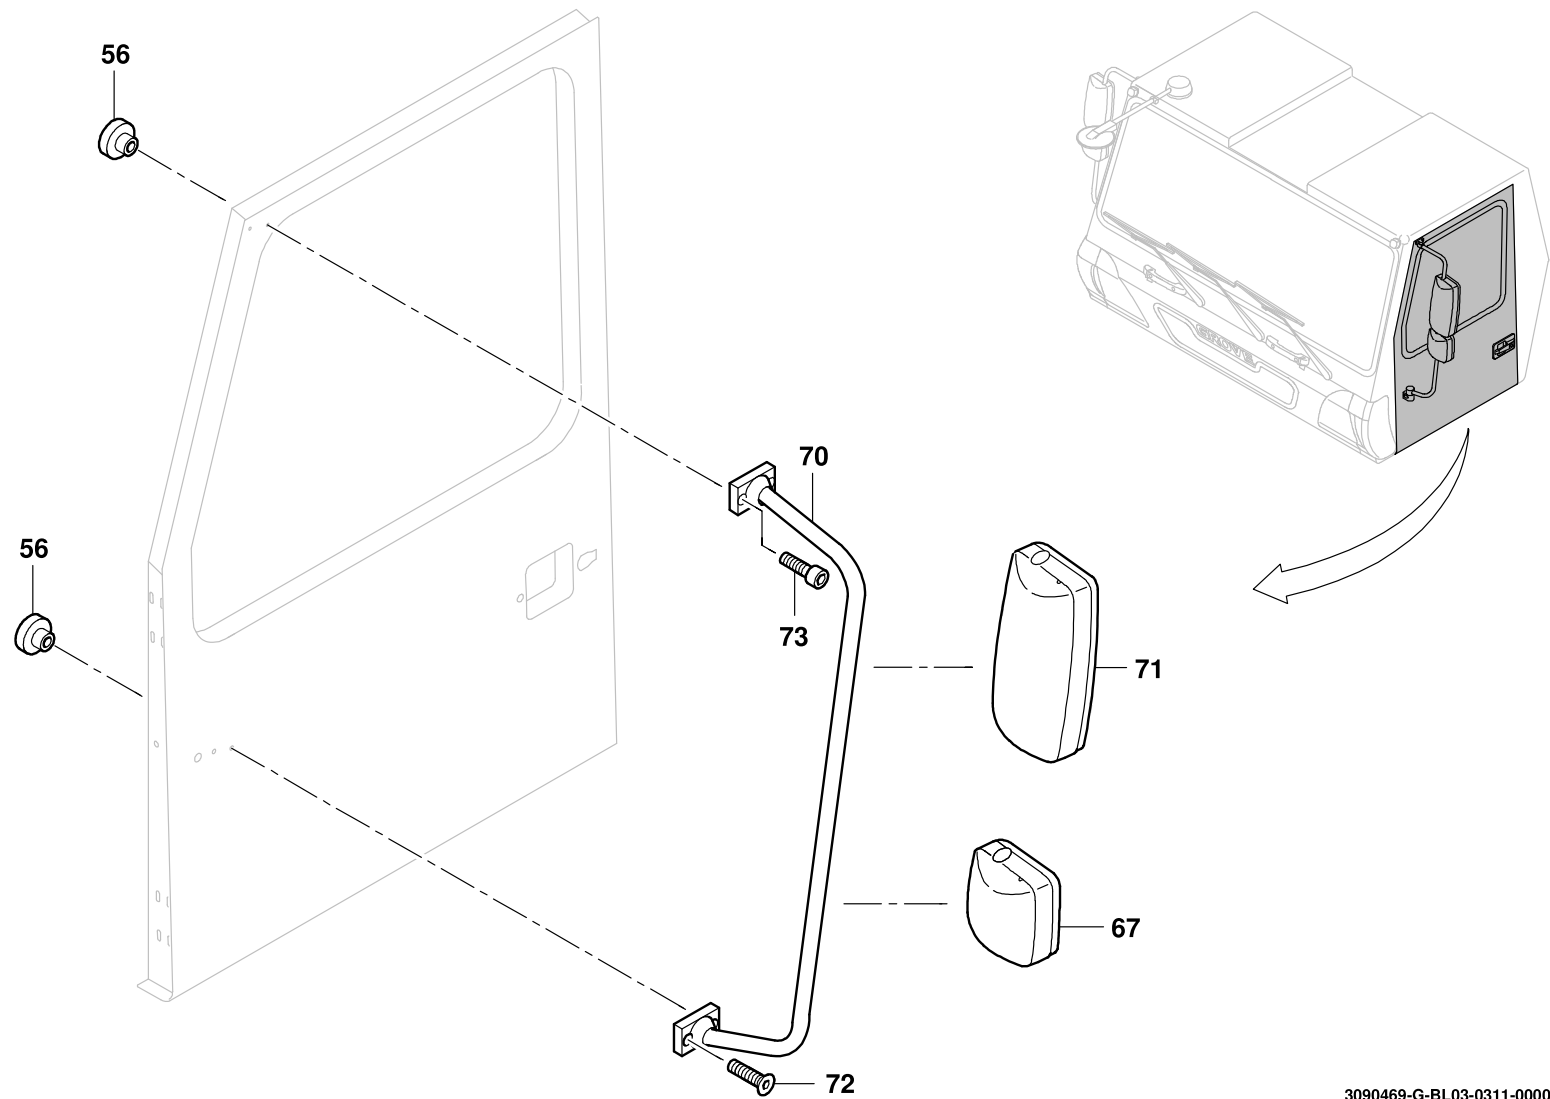

GROVE

TUER ZSB. LINKS
DOOR, LEFT

BILDTADEL
PICTORIAL DISPLAY

GMK 3050
BE 550
G 231

03.11

3090469-ETL G

2/4

GROVE

TUER ZSB. LINKS
DOOR, LEFT

BILDTADEL
PICTORIAL DISPLAY

GMK 3050
BE 550
G 231

03.11

3090469-ETL G

3/4

GROVE

TUER ZSB. LINKS
DOOR, LEFT