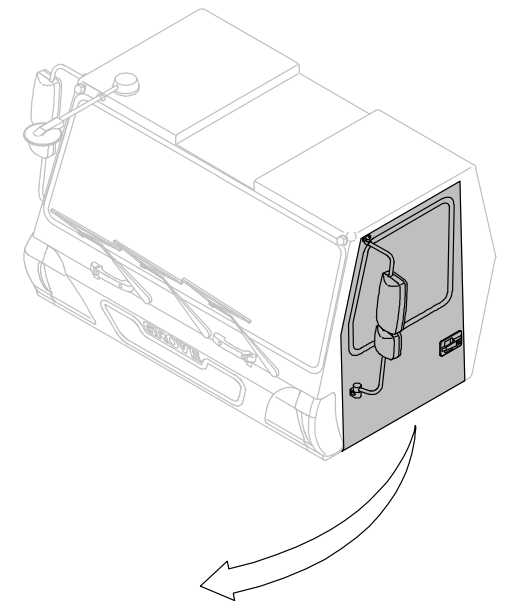

GROVE

TUER ZSB. LINKS
DOOR, LEFT

BILDTADEL
PICTORIAL DISPLAY

GMK 3050
BE 550
G 231

03.11

3090469-ETL G

1/4

3090469-G-BL01-0311-0000

GROVE

TUER ZSB. LINKS
DOOR, LEFT

BILDTADEL
PICTORIAL DISPLAY

GMK 3050
BE 550
G 231

03.11

3090469-ETL G

2/4

GROVE

TUER ZSB. LINKS
DOOR, LEFT

BILDTADEL
PICTORIAL DISPLAY

GMK 3050
BE 550
G 231

03.11

3090469-ETL G

3/4

GROVE

TUER ZSB. LINKS
DOOR, LEFT